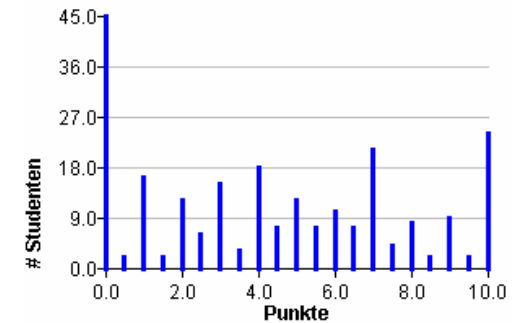

Einführung in die Informatik 2

Sommersemester 2006

Klausurstatistik

Gesamtstatistik

- Klausurteilnehmer angemeldet: 257
- Klausurteilnehmer bewertet: 232
- Klausurteilnehmer bestanden: 160
- Quote: 68%
- Durchschnitt Punkte: 19.89 von max. 50 erreichbaren

Punkteverteilung Aufgaben einzeln

Aufgabe 1

Aufgabe 2

Aufgabe 3

Aufgabe 4

Aufgabe 5