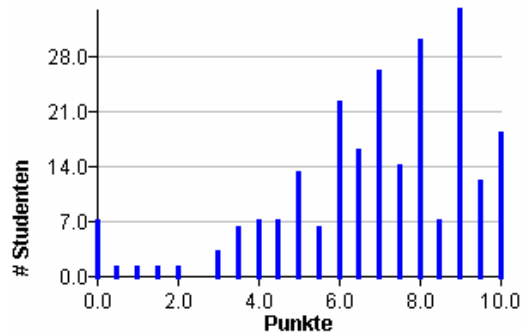

Einführung in die Informatik 2

Sommersemester 2006

Klausurstatistik

Gesamtstatistik

- Klausurteilnehmer angemeldet: 257
- Klausurteilnehmer bewertet: 232
- Klausurteilnehmer bestanden: 160
- Quote: 68%
- Durchschnitt Punkte: 19.89 von max. 50 erreichbaren

Punkteverteilung Aufgaben einzeln

Aufgabe 1

Aufgabe 2

Aufgabe 3

Aufgabe 4

Aufgabe 5