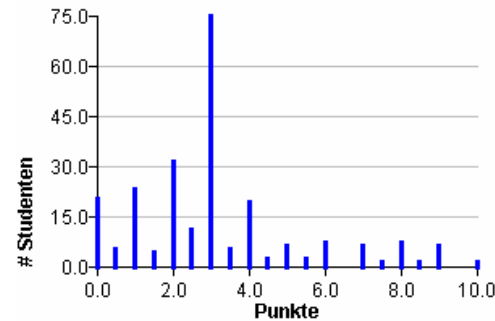

Einführung in die Informatik 2

Sommersemester 2006

Klausurstatistik

Gesamtstatistik

- Klausurteilnehmer angemeldet: 257
- Klausurteilnehmer bewertet: 232
- Klausurteilnehmer bestanden: 160
- Quote: 68%
- Durchschnitt Punkte: 19.89 von max. 50 erreichbaren

Punkteverteilung Aufgaben einzeln

Aufgabe 1

Aufgabe 2

Aufgabe 3

Aufgabe 4

Aufgabe 5