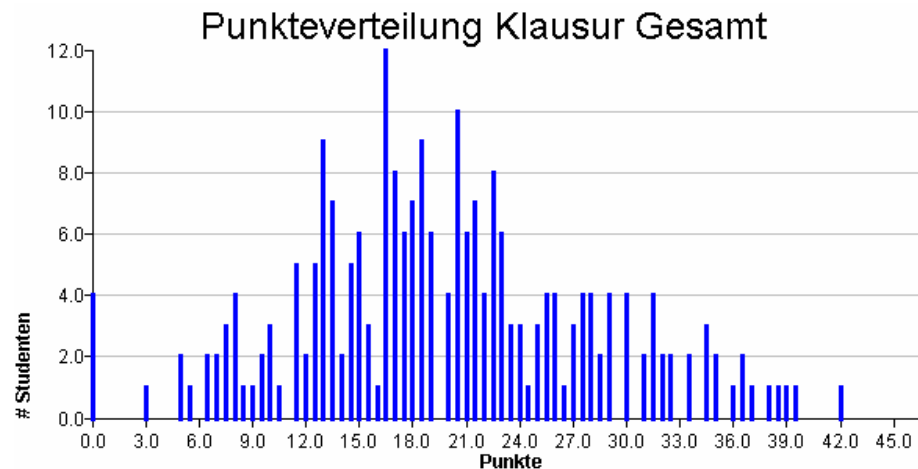

Einführung in die Informatik 2

Sommersemester 2006

Klausurstatistik

Gesamtstatistik

- Klausurteilnehmer angemeldet: 257
- Klausurteilnehmer bewertet: 232
- Klausurteilnehmer bestanden: 160
- Quote: 68%
- Durchschnitt Punkte: 19.89 von max. 50 erreichbaren

Punkteverteilung Aufgaben einzeln

Aufgabe 1

Aufgabe 2

Aufgabe 3

Aufgabe 4

Aufgabe 5