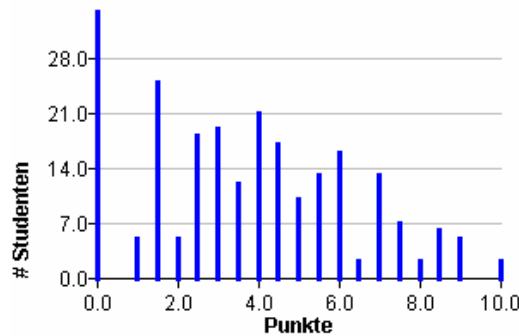

Einführung in die Informatik 2

Sommersemester 2006

Klausurstatistik

Gesamtstatistik

- Klausurteilnehmer angemeldet: 257
- Klausurteilnehmer bewertet: 232
- Klausurteilnehmer bestanden: 160
- Quote: 68%
- Durchschnitt Punkte: 19.89 von max. 50 erreichbaren

Punkteverteilung Aufgaben einzeln

Aufgabe 1

Aufgabe 2

Aufgabe 3

Aufgabe 4

Aufgabe 5